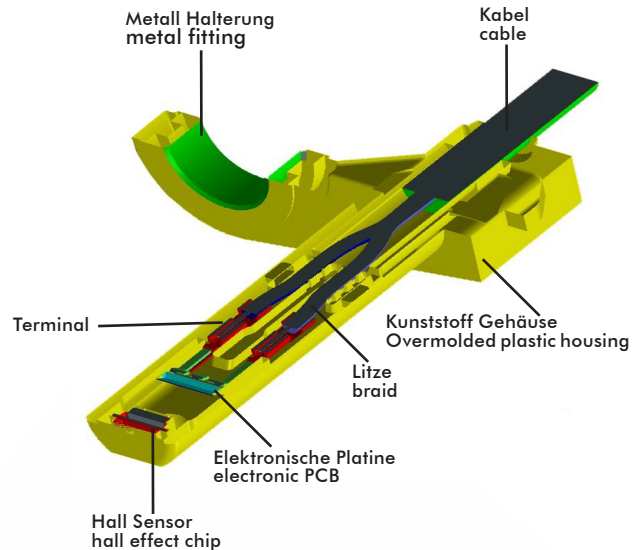

Aktiv = Der Sensor wird erst durch das Anlegen einer Versorgungsspannung „aktiviert“ und generiert dann ein Ausgangssignal.

Passiv = Der Sensor arbeitet ohne eine zusätzliche Versorgungsspannung

The wheel speed sensor measures the rotational speed of the wheels and/or a path or angle traversed per time unit.