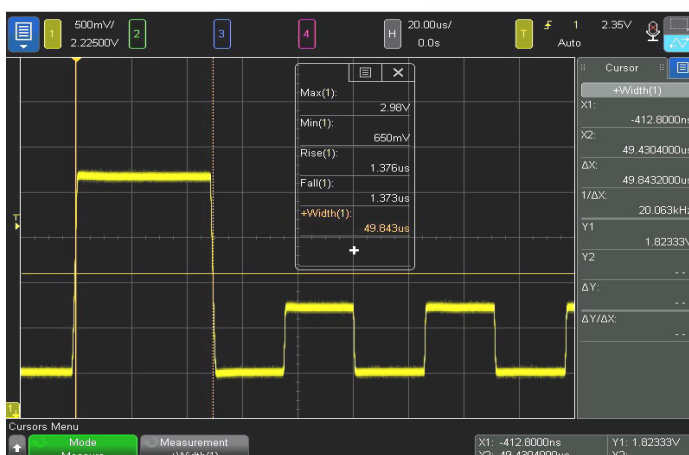

Ausgangssignal / Output Signal