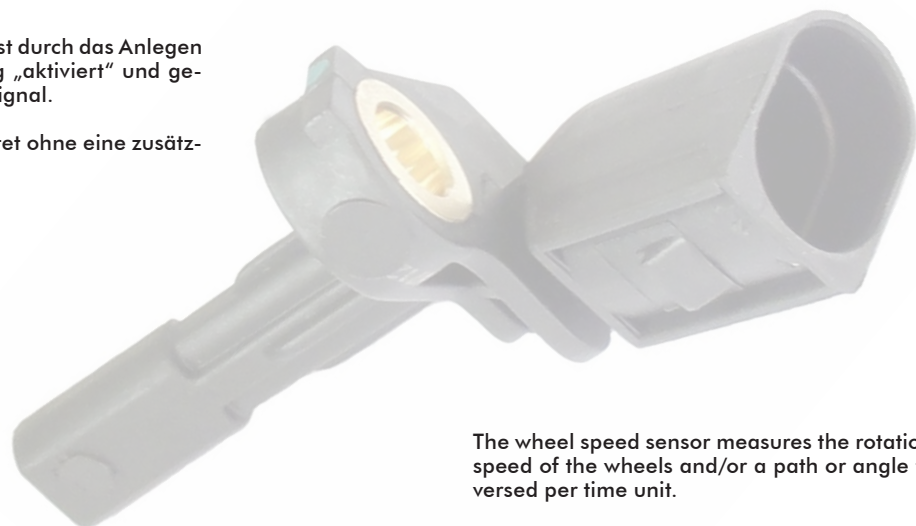

Aktiv = Der Sensor wird erst durch das Anlegen einer Versorgungsspannung „aktiviert“ und generiert dann ein Ausgangssignal.

Passiv = Der Sensor arbeitet ohne eine zusätzliche Versorgungsspannung

The wheel speed sensor measures the rotational speed of the wheels and/or a path or angle traversed per time unit.